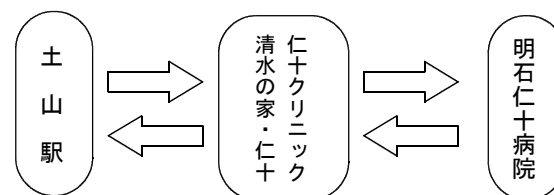

土山駅

－ 明石仁十病院行き －

[巡回バスへの連絡：070-5430-0172]

平成30年12月1日より

時	平日	土曜日	日・祝日
7	57		運行なし
8	12 23 36	05 20 36	
9	23	23	
10	03	03	
11	00 40	00 40	
12			
13			
14	40		
15	38	38	
16	20 58	25	
17		50	
18		05	
19			

註：仁十クリニックには止まりません