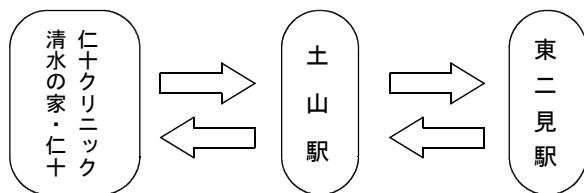

仁十クリニック・清水の家・仁十

－ 南ルート －

[巡回バスへの連絡：070-5430-0172]

平成30年12月1日より

時	平日		土曜日		日・祝日
7	38(東)	55(東)	48(東)		運行なし
8	13		03		
9	13	53	13	53	
10	33		33		
11	30		30		
12			58(東)		
13					
14	30				
15	10		28		
16	08	48	15		
17	31(東)	58(東)	33	57	
18	46				
19	18				

無地：土山駅行き
東：東二見行き

CL：仁十クリニック止まり
絆：土山駅には止まりません