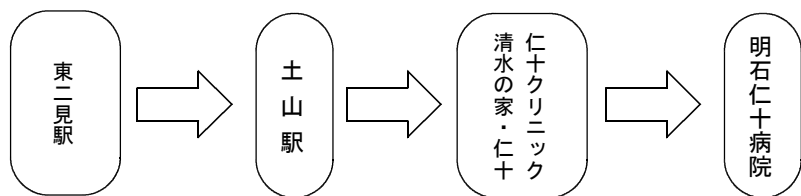

東二見駅

— 明石仁十病院行き —

[巡回バスへの連絡：070-5430-0172]

平成30年12月1日より

時	平日	土曜日	日・祝日
7	50	58	運行なし
8	05		
9			
10			
11			
12			
13			
14			
15			
16			
17			
18			

※：仁十クリニックには止まりません