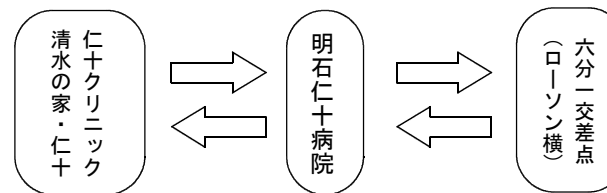

仁十クリニック・清水の家・仁十

－ 北ルート －

[巡回バスへの連絡：070-5430-0172]

平成30年12月1日より

時	平日		土曜日		日・祝日
7					運行なし
8	22		28		
9	33		33		
10	13		13		
11	10	50	10	50	
12	45(仁十病院止り)		10(仁十病院止り)		
13					
14	50				
15	48		48		
16	30	43(仁十病院止り)	35		
17	08		53		
18					
19					

無地：六分一交差点(ローソン東)行き
絆：木曜日は明石仁十病院止まりとなります。