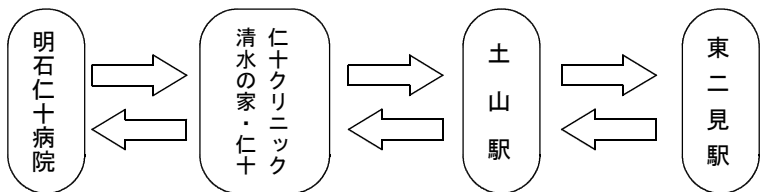

# 明石仁十病院

－ 南ルート －

[巡回バスへの連絡：070-5430-0172]

平成30年12月1日より

時	平日	土曜日	日・祝日
7	35(東) 54(東)	45(東)	運行なし
8	10 33(CL) 38(CL)	02 30(CL) 38(CL)	
9	50	50	
10	30	30	
11	27	27	
12		55(東)	
13			
14	27		
15	07	25	
16	05 45	13	
17	30(東) 57(東)	30 55	
18	45		
19	15		