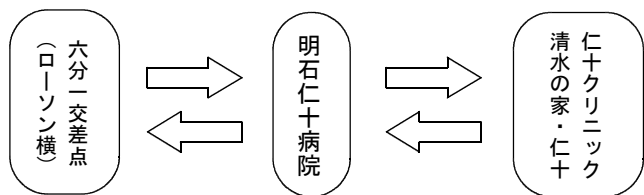

六分一交差点（ローソン東側）

－ 明石仁十病院、仁十クリニック行き －

[巡回バスへの連絡：070-5430-0172]

平成30年12月1日より

時	平日	土曜日	日・祝日
7			運行なし
8	30	30	
9	43	43	
10	23	23	
11	20	20	
12			
13			
14	20		
15	00 58		
16	40		
17			
18			
19			

註：木曜日は運休となります。