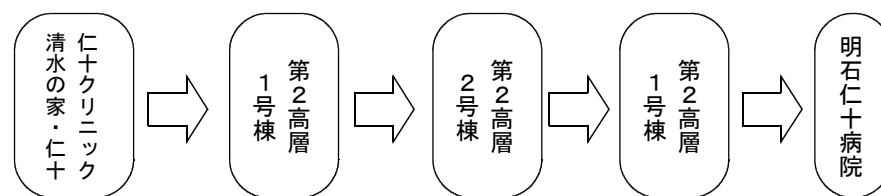

## 魚住高層団地

— 明石仁十病院行き —

[巡回バスへの連絡：070-5430-0172]

平成30年12月1日より

時	第2高層1号棟	第2高層2号棟	第1高層
8	50	52	55
9			
10			
11			

・月～土運行

・日曜日、祝日の運行なし